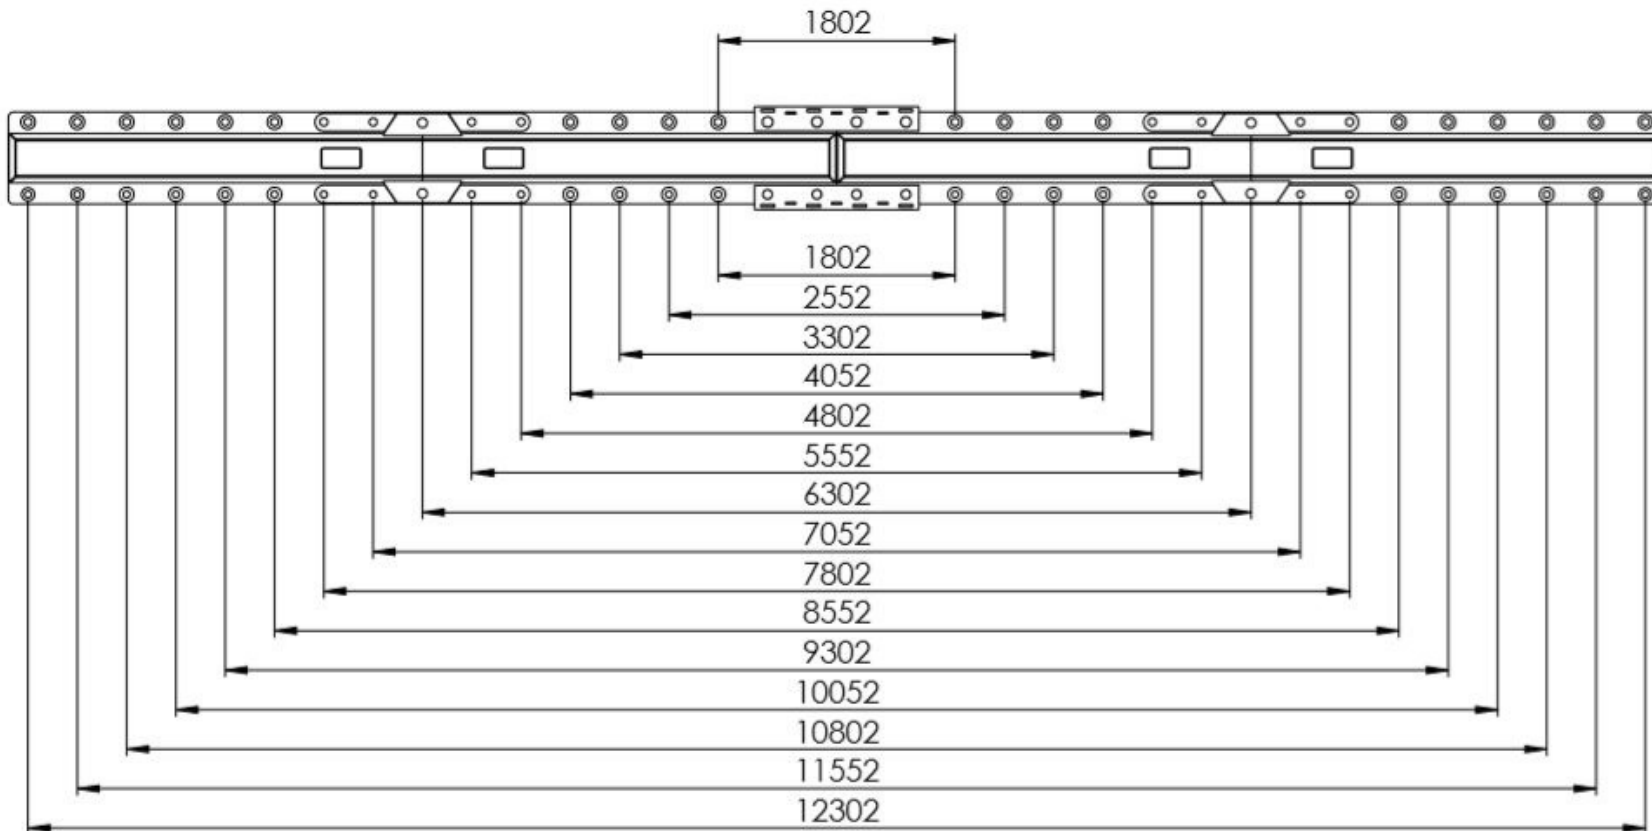

THE LIFTING EXPERTS

FOR RENTAL
MULTI LUG - 50t 12m
by HTZ

FOR RENTAL
MULTI LUG - 50t 12m
 by HTZ

afstand boven	1802	1802	1802	1802	1802	1802	1802	1802	1802	1802	1802	1802	1802	1802	1802
afstand onder	1802	2552	3302	4052	4802	5552	6302	7052	7802	8552	9302	10052	10802	11552	12302
WLL (TON)	50	50	50	50	50	40	38	32	29	22	19	17	15.75	12.75	11.5